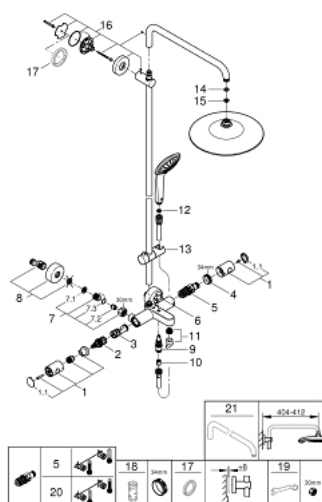

### PIESE DE SCHIMB , octombrie 2016 – martie 2021

- 1: Mâner din metal 1/2" (Spare part-nr. 47984000)
- 1.1: Capac de acoperire (Spare part-nr. 6458500M)
- 2: Comutator (Spare part-nr. 47364000)
- 3: Debit apă (Spare part-nr. 47887000)
- 4: inel de fixare (Spare part-nr. 47743000)
- 5: Cartuș termostatic compact 1/2" (Spare part-nr. 47439000)
- 6: Buton de comutare (Spare part-nr. 65648000)
- 7: Ventil de reținere (Spare part-nr. 47189000)
- 7.1: Filtru impurități (Spare part-nr. 0726400M)
- 7.2: Ventil de reținere (Spare part-nr. 08565000)
- 7.3: Garnitură inelară Ø17 x Ø2 (Spare part-nr. 0305500M)
- 8: Conexiuni excentrice (Spare part-nr. 12662000)
- 9: Comutator (Spare part-nr. 65655000)
- 10: Ventil de reținere (Spare part-nr. 08565000)
- 11: Aerator (Spare part-nr. 13926000)
- 12: Filtru impuritati (Spare part-nr. 0700200M)
- 13: Piesă glisantă (Spare part-nr. 12140000)
- 14: Fibra de etanșare cu diametrul de Ø18,5 x Ø12 x 2 (Spare part-nr. 0138900 M)
- 15: Filtru impuritati (Spare part-nr. 48007000)
- 16: Suport pentru bară de duș (Spare part-nr. 48279000)
- 17: Suport de echilibrare (Spare part-nr. 27180000)\*
- 18: Cheie tubulară (Spare part-nr. 19332000)\*
- 19: piuliță specială (Spare part-nr. 19377000)\*
- 20: GROHE TurboStat cartridge 1/2" (Spare part-nr. 47175000)\*
- 21: Shower arm for shower systems (Spare part-nr. 14047000)\*