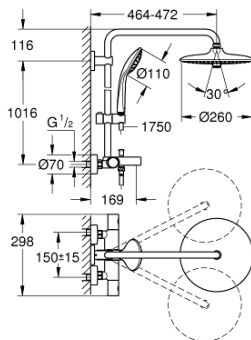

### DESCRIEREA PRODUSULUI

- Colour: cromat
- with short shower rail for installation in showers
- compus din:
  - braț de duș 450 mm orizontal rotativ
  - termostat aparent cu funcție Aquadimmer
  - permite selectarea între:
    - duș fix Euphoria 260 (26 455)
  - 3 tipuri de jet:
    - Rain, SmartRain, Jet
  - cu racord cu bilă
  - unghi de rotație de  $\pm 15^\circ$
  - racord cadă
  - divertor separat pentru pară de duș
  - pară de duș Euphoria 110 Massage (27 221 000)
  - 3 tipuri de jet:
    - Rain, SmartRain, Massage
  - ajustabil în înălțime cu element culisant
  - furtun de duș Silverflex 1.750 mm (28 388 000)
  - distance between thermostat and upper bracket: 1016 mm
  - GROHE TurboStat cartuș compact cu termoelement din ceră
  - GROHE SafeStop - oprire de siguranță la 38°C
  - limitare opțională de temperatură la 43°C GROHE SafeStop Plus inclusă
  - pulverizare perfectă cu tehnologia GROHE DreamSpray
  - suprafață cromată GROHE Long-Life Shine
  - GROHE SprayDimmer (reducerea treptată a debitului)
  - sistem anti-calcar SpeedClean
  - Inner WaterGuide pentru o durabilitate crescută în utilizare
  - funcția TwistStop pentru prevenirea răsucirii furtunului
  - compatibil cu boilere de la 18 kW/h
  - debit minim 7 l/min.