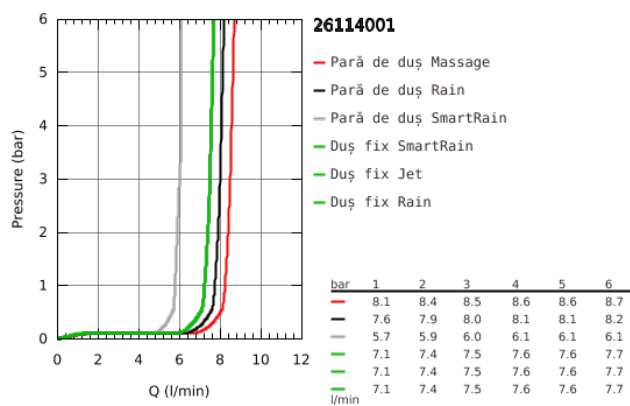

26 114 001 EUPHORIA SYSTEM 260 SISTEM DUȘ CU TERMOSTAT PENTRU CADĂ PENTRU MONTARE PE PERETE