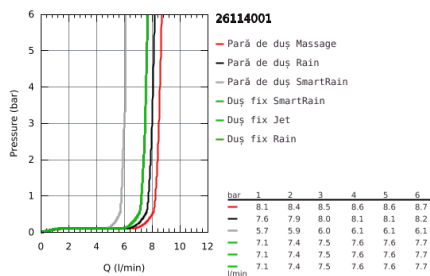

### DESCRIEREA PRODUSULUI

- Colour: cromat
- with short shower rail for installation in showers
- compus din:
  - braț de duș 450 mm orizontal rotativ
  - termostat aparent cu funcție Aquadimmer
  - permite selectarea între:
    - duș fix Euphoria 260 (26 455)
  - 3 tipuri de jet:
    - Rain, SmartRain, Jet
  - cu racord cu bilă
  - unghi de rotație de  $\pm 15^\circ$
  - racord cadă
  - divertor separat pentru pară de duș
  - pară de duș Euphoria 110 Massage (27 221 000)
  - 3 tipuri de jet:
    - Rain, SmartRain, Massage
  - ajustabil în înălțime cu element culisant
  - furtun de duș Silverflex 1.750 mm (28 388 000)
  - distance between thermostat and upper bracket: 1016 mm
  - GROHE TurboStat cartuș compact cu termoelement din ceră
  - GROHE SafeStop - oprire de siguranță la 38°C
  - limitare opțională de temperatură la 43°C GROHE SafeStop Plus inclusă
  - pulverizare perfectă cu tehnologia GROHE DreamSpray
  - suprafață cromată GROHE Long-Life Shine
  - GROHE SprayDimmer (reducerea treptată a debitului)
  - sistem anti-calcar SpeedClean
  - Inner WaterGuide pentru o durabilitate crescută în utilizare
  - funcția TwistStop pentru prevenirea răsucirii furtunului
  - compatibil cu boilere de la 18 kW/h
  - debit minim 7 l/min.